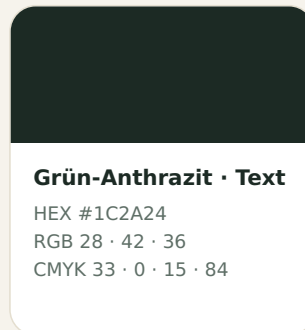

FARBPROFIL · HEX / RGB / CMYK

CMYK-Werte sind rechnerische Näherungen (Standard-Konvertierung) und vor dem Druck mit dem Druckdienstleister/ICC-Profil zu verbinden. Logo als Vektor (SVG) skaliert verlustfrei.