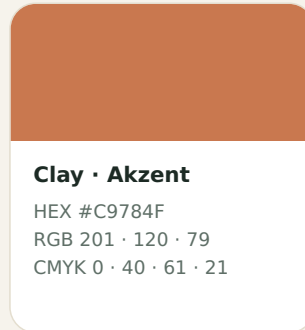

FARBPROFIL · HEX / RGB / CMYK

CMYK-Werte sind rechnerische Näherungen (Standard-Konvertierung) und vor dem Druck mit dem Druckdienstleister/ICC-Profil zu verbinden. Logo als Vektor (SVG) skaliert verlustfrei.